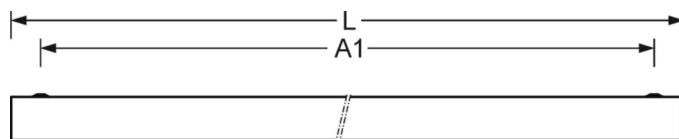

Оптика

Оснастка	LED, цветопередача/оттенок света CRI ≥ 90 / 5000K
Допуск для координаты цветности (MacAdam)	3SDCM
Фотобиологическая безопасность (светильник)	RG0
Номинальный световой поток	10044lm
Номинальный световой поток-при дежурном освещении	10044lm
Срок службы LED	80000h L80/B10 (Tq 35°C), 90000h L80/B10 (Tq 25°C), 40000h L90/B10 (Tq 25°C)
светоотдача светильников	104lm/W
UGR поп./вдоль	19.5 / 19.6

DEEP-LINK

<https://www.regiolum.de/ru/article/62125026670>

Ссылка	LED 10000lm 950
ηLB	100 %
Φ ↓/↑	100 % / 0 %
UGR поп./вдоль	19.5 / 19.6

Механика

цвет корпуса	белый стандартный для электротехники RAL 9016
размеры (LxWxH/DxH)	1173mm x 340mm x 75mm
Потолочная система	потолки с вырезами (AD)
вес (нетто)	11.5kg
Cable entry KE (X/Y)	65mm/150mm
Вид монтажа	Потолочная одиночная установка, Монтаж потолочных магистралей, Встройка в потолок стерильных помещений, настенная установка отдельных светильников

размеры

L	1173 mm	Длина
B	340 mm	Ширина
H	75 mm	Высота
A1	1108 mm	Расстояние между точками крепежа при одиночной установке
A3	65 mm	Расстояние между точками крепежа между светильниками в световой п
X	65 mm	Расстояние от ввода проводов до середины светильника по оси X (вдо
Y	150 mm	Расстояние от ввода проводов до середины светильника по оси Y (поп