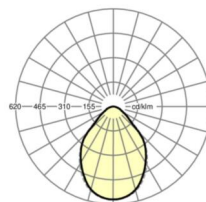

параметры

номер заказа	62125026670
код EAN	4020863384617
номер таможенного тарифа	94051190
Знак прохождения контроля	IP 65, класс защиты I, F, D, Помещения особой чистоты, HACCP DIN10500/Food/IFS/BRC, Indoor, CE
Степень ударпрочности IK	IK07 (-20°C bis 35°C)
Температура окружения	ta -20°C в 35°C
Особые свойства	Готовность к IoT «Ready for IoT»
Гарантийный срок	7 лет

электротехника

Балласт	Электронный драйвер DALI2 (2 штуки)
Мощность системы	97W
сетевое напряжение	230V/50Hz
автоматический предохранитель (пусковой ток)	15 штук/B10, 24 штук/B16, 24 штук/C10, 40 штук/C16
класс энергосбережения/Источник света	D

Оптика

Оснастка	LED, цветопередача/оттенок света CRI ≥ 90 / 5000K
Допуск для координаты цветности (MacAdam)	3SDCM
Фотобиологическая безопасность (светильник)	RG0
Номинальный световой поток	10044lm
Номинальный световой поток-при дежурном освещении	10044lm
Срок службы LED	80000h L80/B10 (Tq 35°C), 90000h L80/B10 (Tq 25°C), 40000h L90/B10 (Tq 25°C)
светоотдача светильников	104lm/W
UGR поп./вдоль	19.5 / 19.6

DEEP-LINK

<https://www.regiolum.de/ru/article/62125026670>